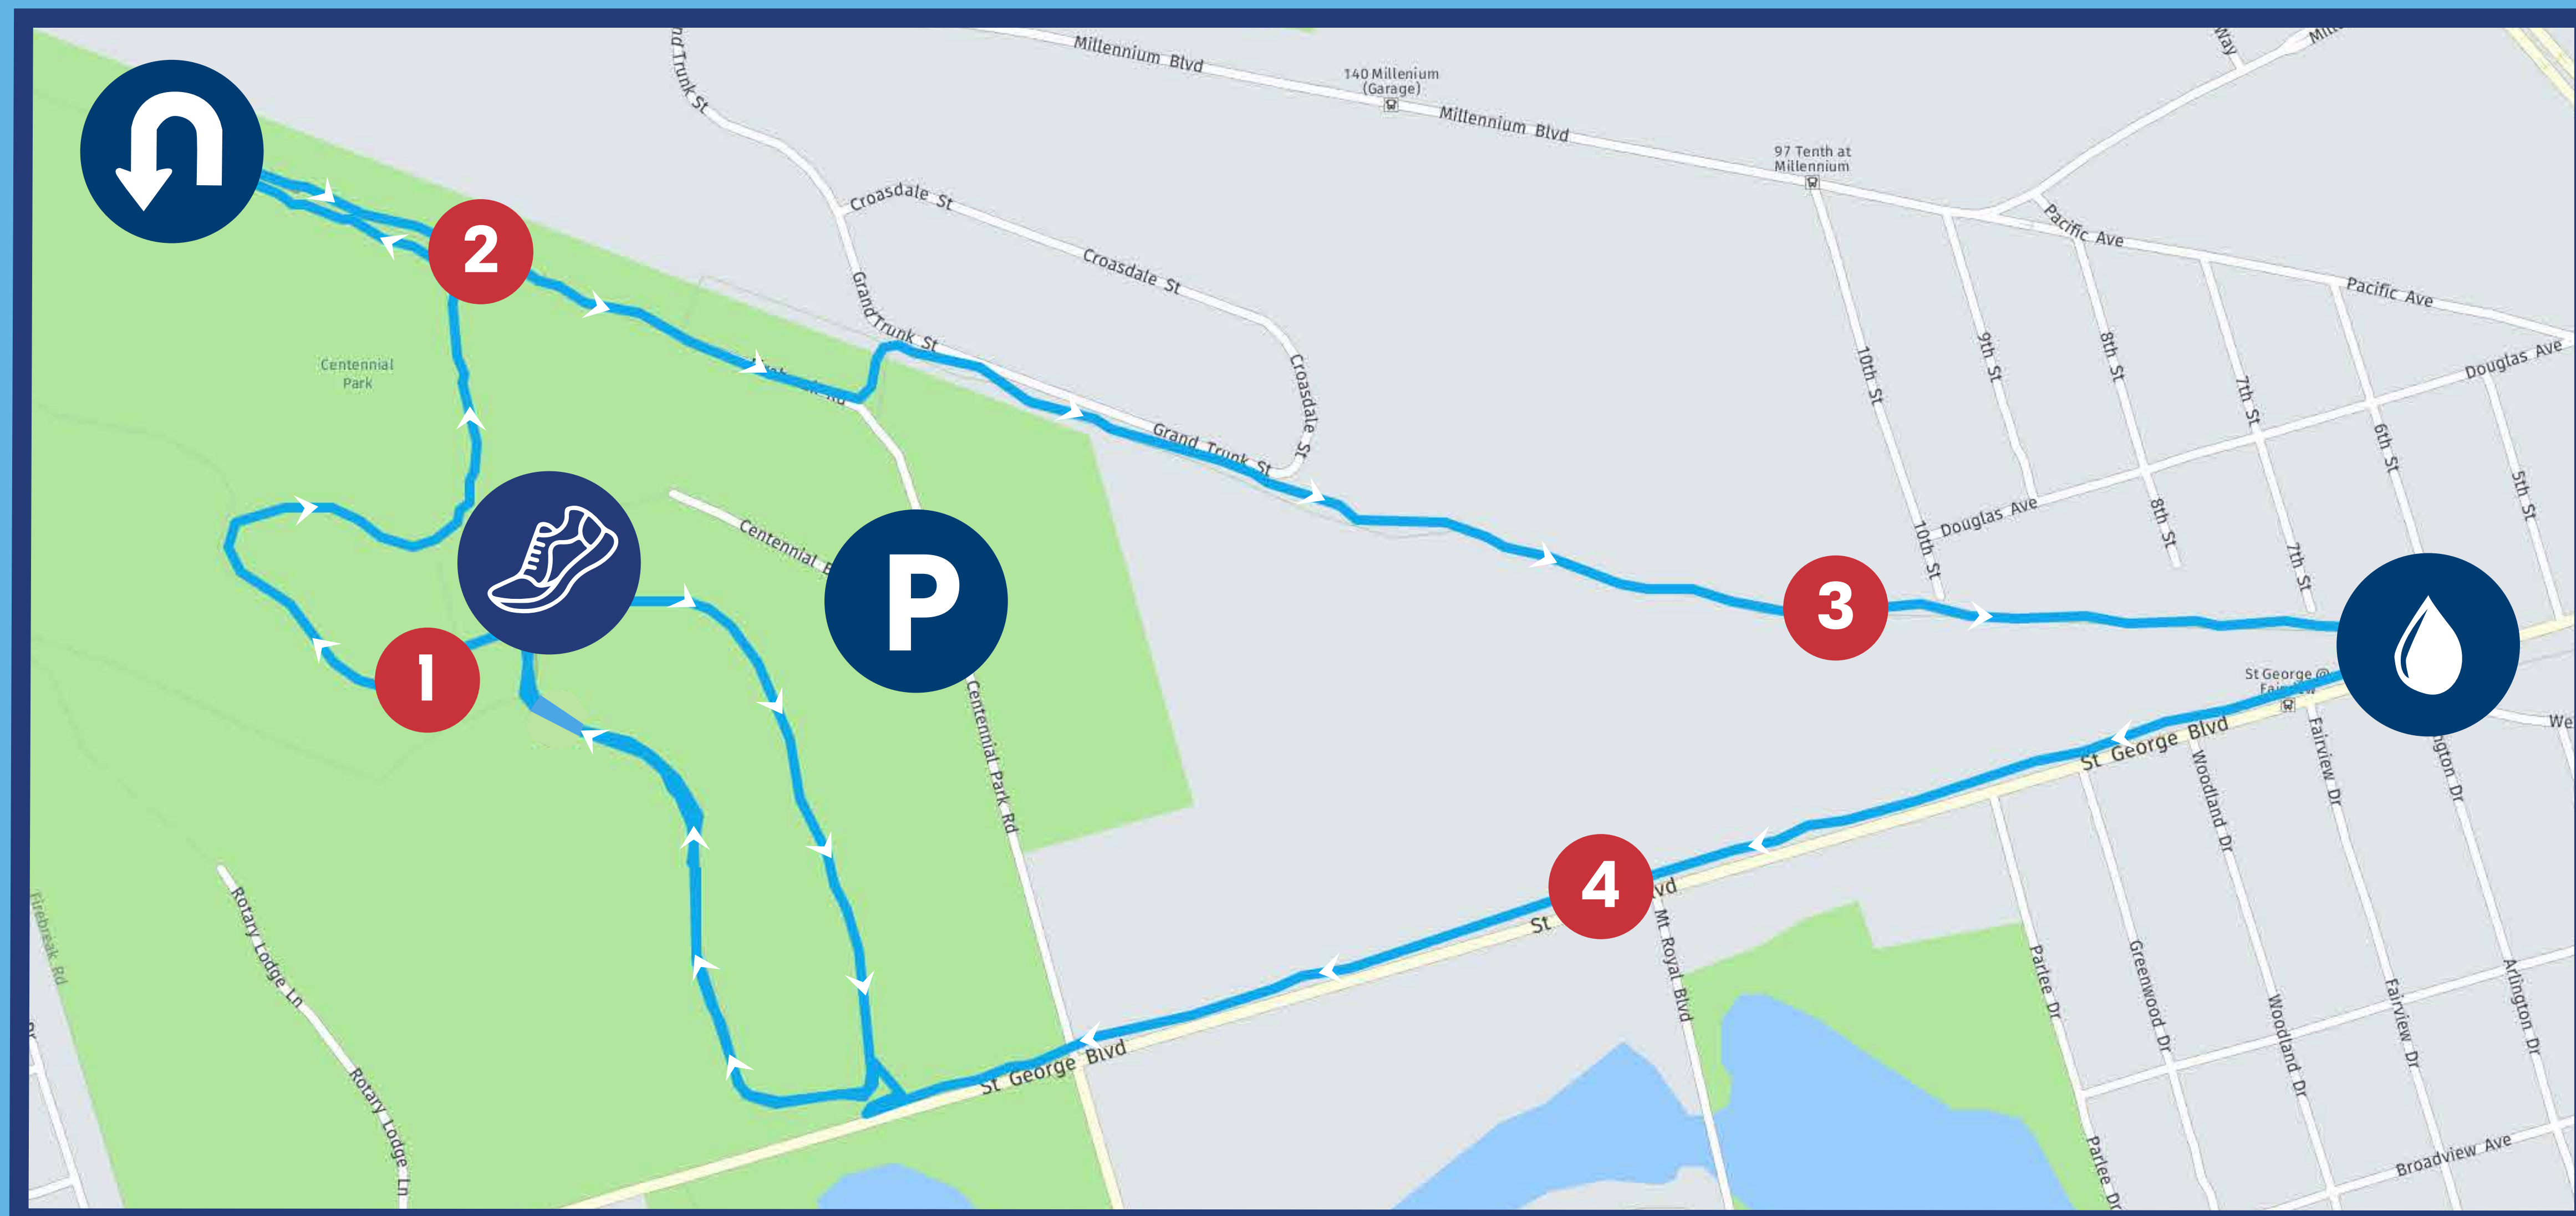

MONCTON

5K

LÉGENDE

Ligne de départ/arrivée

Stationnement

Station d'eau

KM

Point de retournement